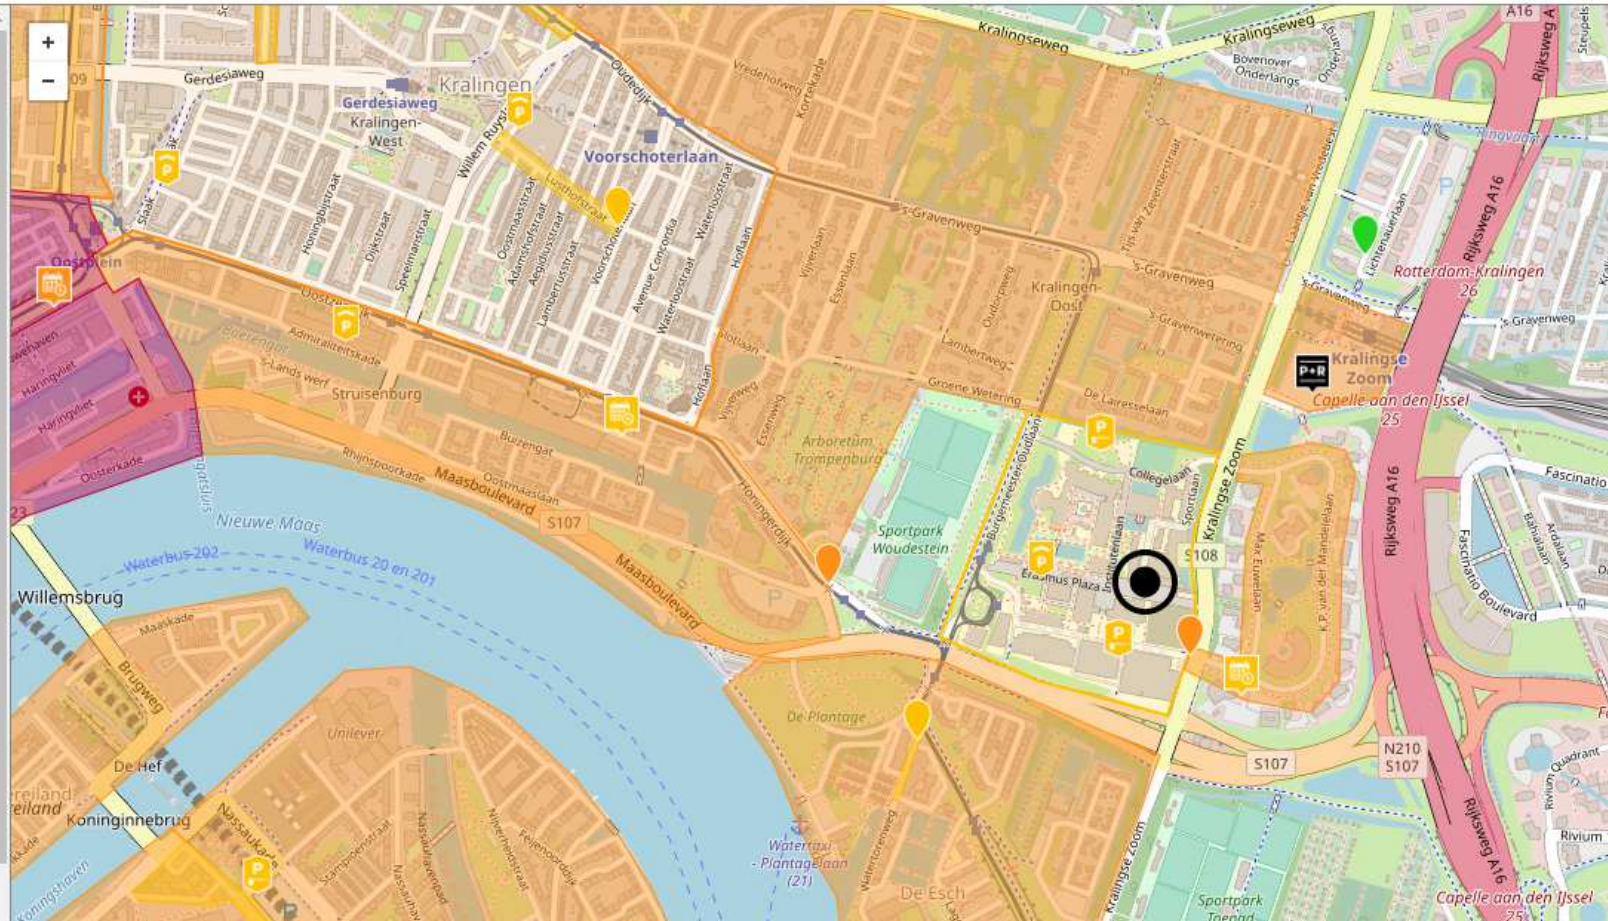

Bijlage 2: Parkeertarieven rondom campus Woudestein

dinsdag om 9:00 parkeren in **Burgemeester Oudlaan 50, Rott** kost **€ 1,50 per uur**

Straatparkeren

Binnen 16 minuten lopen zijn 5 alternatieven gevonden met prijzen per uur van € 0,-- tot € 2,76. De getoonde tarieven zijn vergelijkingstarieven, er wordt afgerekend in tariefstappen van € 0,50.

7 minuten lopen bespaar: € 0,44 /u

16 minuten lopen bespaar: € 0,02 /u

Bestemming

Burgemeester Oudlaan 50
€ 1,50 /u

Dinsdag 9:00, geldt tot: 24:00

ma - zo € 1,50 /u
maximaal tarief € 10,00 /dag

Tarief medewerkers € 2,50 per dag.

Tarief externe medewerkers € 5,00 per dag.

Bezoekers/ studenten 1e 19 minuten vrij parkeren

Tarief: € 0,50 per 20 minuten.

3 minuten lopen duurder: € 0,42 /u

8 minuten lopen duurder: € 1,26 /u

Bron: [https://www.prettigparkeren.nl/kaart/#!Rotterdam/Burgemeester Oudlaan 50/Dinsdag/9:00/](https://www.prettigparkeren.nl/kaart/#!Rotterdam/Burgemeester_Oudlaan_50/Dinsdag/9:00/)